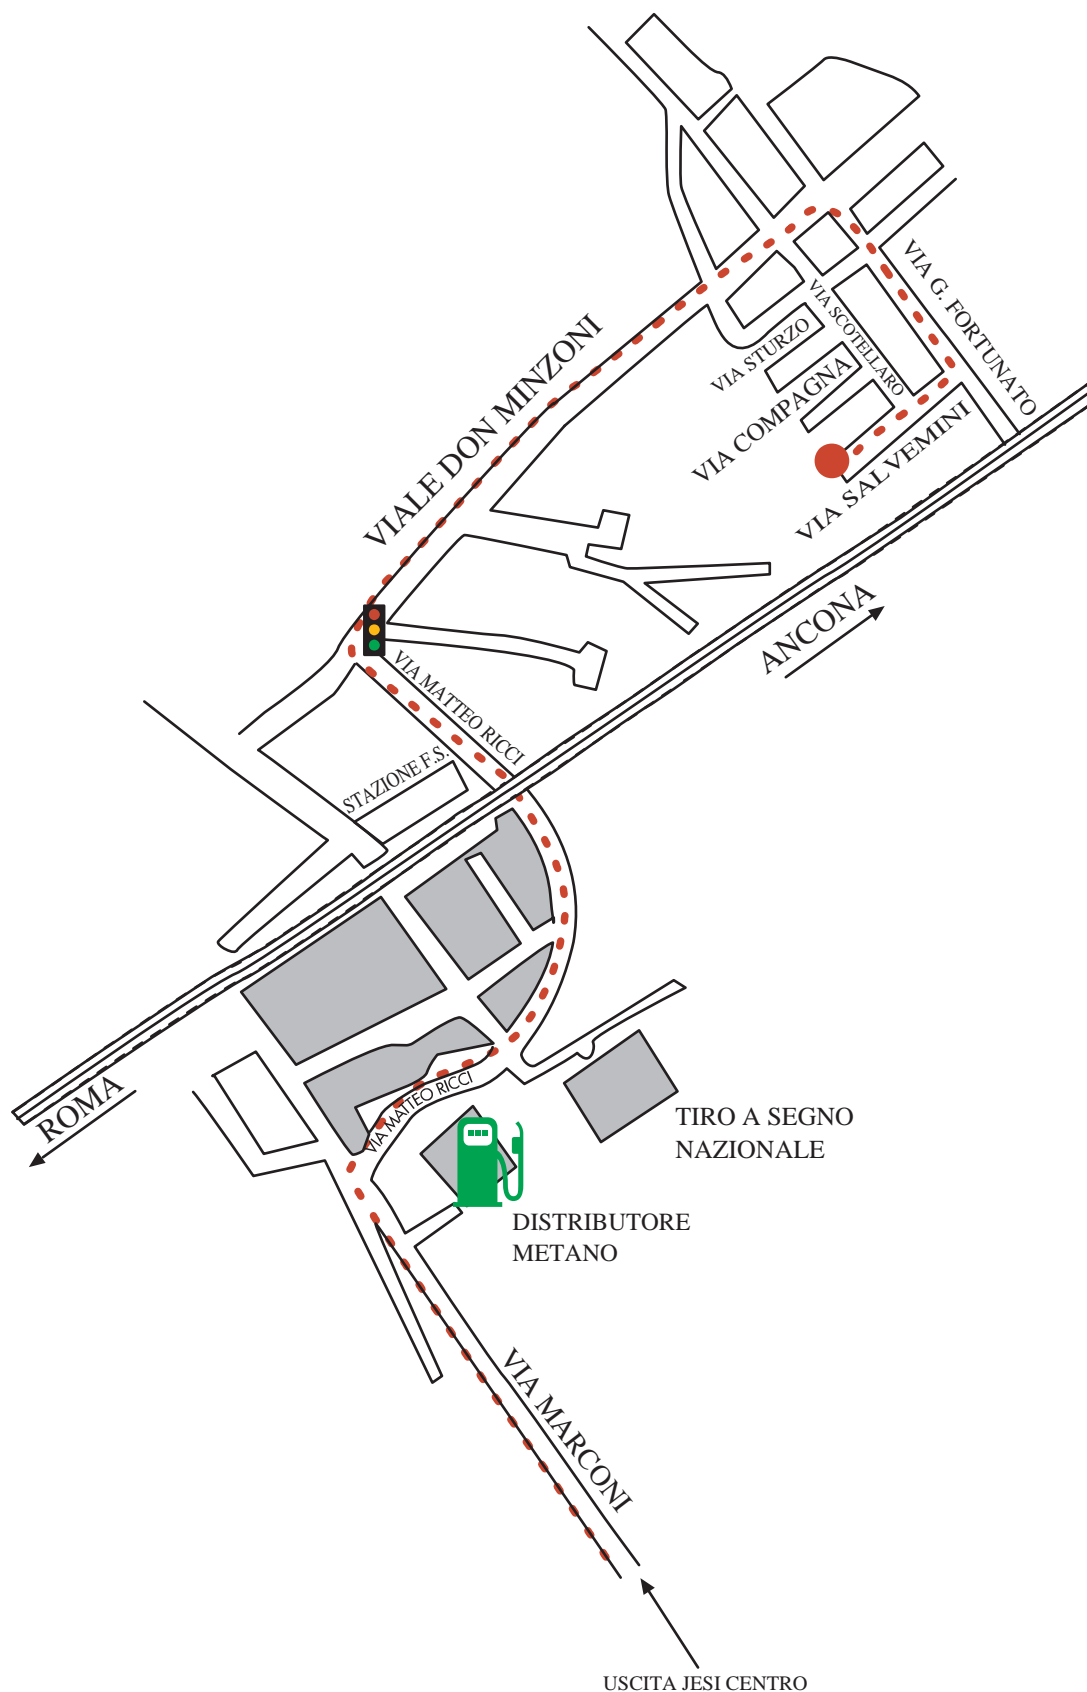

# CAMERA WORK

GRUPPO

UN SISTEMA INTEGRATO DI SERVIZI PER LA COMUNICAZIONE

Gruppo Camera Work  
Un sistema integrato di servizi per la comunicazione  
Via G. Salvemini, 1 60035 Jesi (AN) ITALY  
Tel. +39/0731/204568 (ra) Fax +39/0731/204861 (pc)